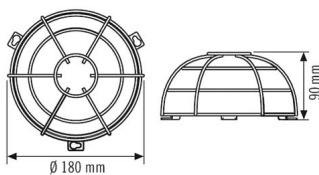

BASKET GUARD ROUND LARGE

Artikelnummer **GTIN**
EM10425608 4015120425608

Produktbeschreibung

- Schutzkorb für Wand-/Decken-Melder und Rauchmelder in Verbindung mit Aufputzdose
- Lackierter, kunststoffbeschichteter Stahlkorb
- Geeignet für Wand- und Deckenmelder der Serien Standard, Basic, Compact Express, Compact und Flat.

Technische Daten

ALLGEMEIN

Geräte-kategorie	Schutz
------------------	--------

GEHÄUSE

Abmessungen	Höhe/Tiefe 90 mm, Ø 180 mm
Gewicht	284 g
Farbe	weiß, ähnlich RAL 9010

Masszeichnung

Ausführliche Produktbeschreibung