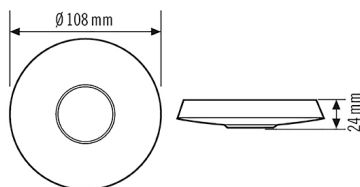

Technische Daten

ALLGEMEIN

Geräteklasse	Abdeckung
Konformität	RoHS

GEHÄUSE

Abmessungen	Höhe/Tiefe 24 mm, Ø 108 mm
-------------	----------------------------

Gewicht	18 g
Werkstoff	UV-stabilisiertes Polycarbonat
Zulässige Umgebungstemperatur	-25 °C...+50 °C
Farbe	schwarz, ähnlich RAL 9005

Masszeichnung

Ausführliche Produktbeschreibung

- Abdeck-Set in schwarz bestehend aus Abdeckblende und Designring für viele Decken-Bewegungsmelder der Serie COMPACT und Decken-Präsenzmelder der Serie COMPACT