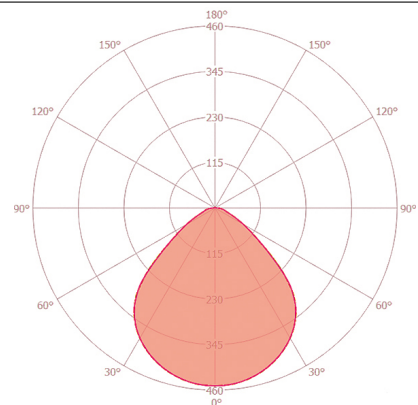

Masszeichnung

Lichtverteilung

Ausführliche Produktbeschreibung

- LED-Leuchte mit opalem Diffusor
- Einsetzbar als Deckeneinlegeleuchte für Systemdecken mit verdeckten oder sichtbaren Tragschienen für Systemmaß 625 x 625 mm (Bitte Besonderheiten und evtl. Einschränkungen des Deckensystemherstellers beachten!)
- Leuchte für ESYLUX Light Control zum Anschluß über RJ45 Stecker an ESYLUX Smartdriver oder an DALI-2 Driver Set oder an ON/OFF Driver Set (nicht im Lieferumfang enthalten)
- Farbtemperatur ca. 4000 K (neutralweiß)
- Sehr gute Lichtqualität, Bildschirmarbeitsplatztauglich nach EN 12464-1
- Lebensdauer L80/B50 bei 25 °C: 70000 h