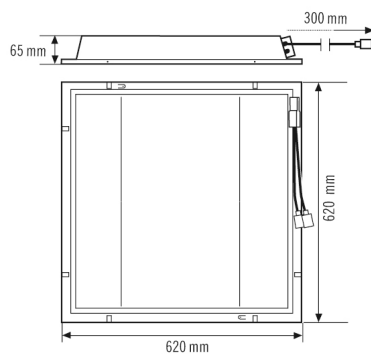

Masszeichnung

Lichtverteilung

Ausführliche Produktbeschreibung

- LED-Leuchte mit opalem Diffusor
- Einsetzbar als Deckeneinlegeleuchte für Systemdecken mit verdeckten oder sichtbaren Tragschienen für Systemmaß 625 x 625 mm (Bitte Besonderheiten und evtl. Einschränkungen des Deckensystemherstellers beachten!)
- Leuchte für ESYLUX Light Control zum Anschluß über RJ45 Stecker an ESYLUX Smartdriver oder an DALI-2 Driver Set oder an ON/OFF Driver Set (nicht im Lieferumfang enthalten)
- Farbtemperatur ca. 4000 K (neutralweiß)
- Sehr gute Lichtqualität, Bildschirmarbeitsplatztauglich nach EN 12464-1
- Lebensdauer L80/B50 bei 25 °C: 70000 h