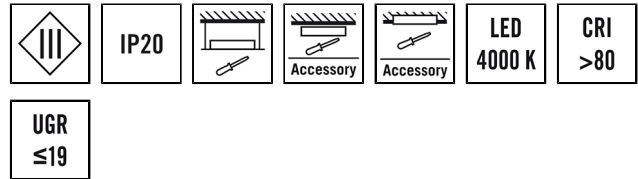

CELINE-2 PNL 625 DDP OP 4000 840 IP20 ELC

Artikelnummer **GTIN**
 EQ10132377 4015120132377

Technische Daten

ALLGEMEIN	
Geräteklasse	Deckeneinlegeleuchte
Produktinweis	ELC-Lichtsysteme kombinieren per Plug-and-play aufeinander abgestimmte Komponenten: ELC-Hauptbeleuchtung, -Steuereinheit und -Sensorik. Alternativ: Die ELC-Leuchten eignen sich mit passenden Treibersets (Zubehör) auch für die Plug-and-play-Installation außerhalb der ELC-Lichtsysteme (DALI, DALI-2, ON/OFF).
Fernbedienbar	–
Konformität	CE, EAC, RoHS, WEEE
Besonderer Produktinweis	Betrieb mit ELC-Systemkomponenten, alternativ mit Treibersets als Zubehör für DALI, DALI-2, ON/OFF
Garantie	5 Jahre
BEFESTIGUNG	
Montageart	Einlegen
Montageort	Decke
Einbaumaß	Einbaulänge: 625 mm x Einbaubreite: 625 mm x Einbautiefe: 140 mm
Anschlussart	Buchse
Steckverbinder	RJ45
GEHÄUSE	
Abmessungen	Länge 620 mm x Breite 620 mm x Höhe/Tiefe 65 mm
Gewicht	3385,7 g
Werkstoff	Stahl lackiert
Schutzart	IP20
Zulässige Umgebungstemperatur	0 °C...+40 °C

Produktbeschreibung

- LED-Leuchte mit opalem Diffusor
- Einsetzbar als Deckeneinlegeleuchte für Systemdecken mit verdeckten oder sichtbaren Tragschienen für Systemmaß 625 x 625 mm (Bitte Besonderheiten und evtl. Einschränkungen des Deckensystemherstellers beachten!)
- Leuchte für ESYLUX Light Control zum Anschluß über RJ45 Stecker an ESYLUX Smartdriver oder an DALI-2 Driver Set oder an ON/OFF Driver Set (nicht im Lieferumfang enthalten)
- Farbtemperatur ca. 4000 K (neutralweiß)

LICHT

Diffusor	opal
Entblendung	DDP (micro-prismatic)
Lichtaustritt	direkt
Ausstrahlungswinkel	94 °
Unified Glare Rating	< 19
Bemessungsleistung P	33 W
Lichtstrom	4200 lm
Lichtausbeute	127 lm/W
Farbtemperatur	4000 K
Farbwiedergabeindex Ra	> 80
Farbtoleranz	2 SDCM
Color Quality Scale	> 80
Lebensdauer L70B10 bei 25 °C	105000 h
Lebensdauer L70B50 bei 25 °C	110000 h
Lebensdauer L80B10 bei 25 °C	65000 h
Lebensdauer L80B50 bei 25 °C	70000 h
Lebensdauer L90B10 bei 25 °C	35000 h