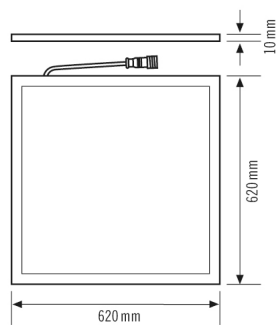

STELLA PNL 625 DDP OP 3800 840 IP20 DALI

Artikelnummer EQ10600289
GTIN 4015120600289

Technische Daten

ALLGEMEIN	
Geräteklasse	Deckeneinlegeleuchte
Lieferumfang	1x Leuchte, 1x Treiber
User interface	DALI-Bus
Fernbedienbar	–
Konformität	CE, EAC, RoHS, WEEE
Garantie	5 Jahre
BEFESTIGUNG	
Montageart	Einlegen
Montageort	Decke
Einbaumaß	Einbaulänge: 620 mm x Einbaubreite: 620 mm x Einbautiefe: 50 mm
Anschlussart	Steckklemme
Anschließer Leiterquerschnitt	1.1.50 mm ²
GEHÄUSE	
Abmessungen	Länge 620 mm x Breite 620 mm x Höhe/Tiefe 11 mm
Gewicht	3700 g
Werkstoff	Aluminium lackiert
Schutzart	IP20
Zulässige Umgebungstemperatur	0 °C...+50 °C
Farbe	weiß, ähnlich RAL 9003
Glühdrahtprüfung nach IEC 60695-2-10	650 °C
ELEKTRISCHE AUSFÜHRUNG	
Steuerungssystem	DALI

Produktbeschreibung

- LED-Leuchte mit prismatischer (PRISMATIC) Abdeckung (Diffusor)
- Einsetzbar als Deckeneinlegeleuchte für Systemdecken mit verdeckten oder sichtbaren Tragschienen für Systemmaß 625x625mm
- LED-Leistung 33W
- EVG (DALI) integriert, Installation ohne weiteres Zubehör
- Farbtemperatur ca. 4000K (neutralweiß)

Masszeichnung

Lichtverteilung

Schaltplan

Standardbetrieb

Ausführliche Produktbeschreibung

- LED-Leuchte mit prismatischer (PRISMATIC) Abdeckung (Diffusor)
- Einsetzbar als Deckeneinlegeleuchte für Systemdecken mit verdeckten oder sichtbaren Tragschienen für Systemmaß 625x625mm
- Sehr gute Lichtqualität, Bildschirmarbeitsplatztauglich nach EN 12464-1
- Lebensdauer L80/B50 bei 25 °C: 40000 h
- EVG (DALI) integriert, Installation ohne weiteres Zubehör
- LED-Leistung 33W
- Farbtemperatur 4000K (neutralweiß)