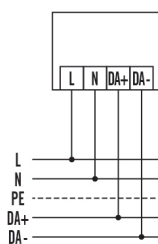

STELLA PNL 625 DDP OP 3800 840 IP20 DALI

Artikelnummer EQ10600289
GTIN 4015120600289

Technische Daten

ALLGEMEIN	
Geräteklasse	Deckeneinlegeleuchte
Lieferumfang	1x Leuchte, 1x Treiber
User interface	DALI-Bus
Fernbedienbar	–
Konformität	CE, EAC, RoHS, WEEE
Garantie	5 Jahre
BEFESTIGUNG	
Montageart	Einlegen
Montageort	Decke
Einbaumaß	Einbaulänge: 620 mm x Einbaubreite: 620 mm x Einbautiefe: 50 mm
Anschlussart	Steckklemme
Anschließer Leiterquerschnitt	1.1.50 mm ²
GEHÄUSE	
Abmessungen	Länge 620 mm x Breite 620 mm x Höhe/Tiefe 11 mm
Gewicht	3700 g
Werkstoff	Aluminium lackiert
Schutzart	IP20
Zulässige Umgebungstemperatur	0 °C...+50 °C
Farbe	weiß, ähnlich RAL 9003
Glühdrahtprüfung nach IEC 60695-2-10	650 °C
ELEKTRISCHE AUSFÜHRUNG	
Steuerungssystem	DALI

STELLA PNL 625 DDP OP 3800 840 IP20 DALI

Artikelnummer **GTIN**
 EQ10600289 4015120600289

Zubehör

Produktbezeichnung	Artikelnummer	Produktbeschreibung	GTIN
Befestigung			
STELLA MOUNTING FRAME 625 SM WH	EQ10600180	Deckenaufbaurahmen für Serie STELLA, 625 mm	4015120600180
MOUNTING FRAME 625 FM WH	EQ10113093	Deckeneinbaurahmen 625 für Deckeneinlegeleuchten	4015120113093
Schutz			
DROP PROTECTION	EQ10121616	Stahlseil zur Befestigung von ESYLUX Deckeneinlegeleuchten an der Decke.	4015120121616

Masszeichnung

Lichtverteilung

Schaltplan

Standardbetrieb

Ausführliche Produktbeschreibung

- LED-Leuchte mit prismatischer (PRISMATIC) Abdeckung (Diffusor)
- Einsetzbar als Deckeneinlegeleuchte für Systemdecken mit verdeckten oder sichtbaren Tragschienen für Systemmaß 625x625mm
- Sehr gute Lichtqualität, Bildschirmarbeitsplatztauglich nach EN 12464-1
- Lebensdauer L80/B50 bei 25 °C: 40000 h
- EVG (DALI) integriert, Installation ohne weiteres Zubehör
- LED-Leistung 33W
- Farbtemperatur 4000K (neutralweiß)