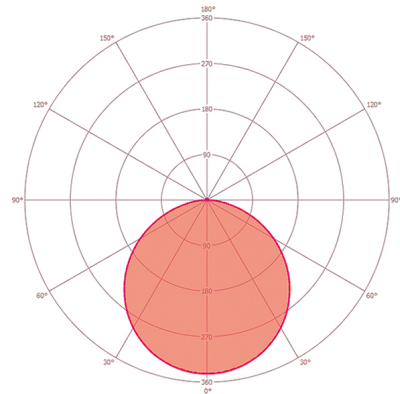

Produktbeschreibung

- LED-Leuchte mit prismatischer (PRISMATIC) Abdeckung (Diffusor)
- Einsetzbar als Deckeneinlegeleuchte für Systemdecken mit verdeckten oder sichtbaren Tragschienen für Systemmaß 625x625mm
- LED-Leistung 33W
- EVG (DALI) integriert, Installation ohne weiteres Zubehör
- Farbtemperatur ca. 4000K (neutralweiß)

Masszeichnung

Lichtverteilung

Schaltplan

Standardbetrieb

Ausführliche Produktbeschreibung

- LED-Leuchte mit prismatischer (PRISMATIC) Abdeckung (Diffusor)
- Einsetzbar als Deckeneinlegeleuchte für Systemdecken mit verdeckten oder sichtbaren Tragschienen für Systemmaß 625x625mm
- Sehr gute Lichtqualität, Bildschirmarbeitsplatztauglich nach EN 12464-1
- Lebensdauer L80/B50 bei 25 °C: 40000 h
- EVG (DALI) integriert, Installation ohne weiteres Zubehör
- LED-Leistung 33W
- Farbtemperatur 4000K (neutralweiß)